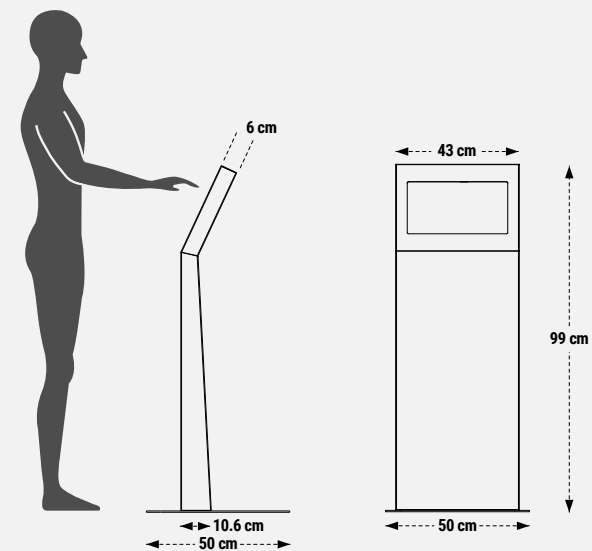

Opciones

- **Colores**
  Blanco, plata o negro. Más colores disponibles bajo pedido.
- **Base**
  Base de acero con opción de anclaje al piso.
- **Tableta**
  Elotouch serie i de 15"
- **Impresora**
  Compatible con diversas impresoras térmicas de 2 y 3" de ancho compatibles con Android.
- **Teclado**
  Opción de integrar teclado Bluetooth.
- **Comunicación en red**
  Red Ethernet, WiFi o celular.
- **Área de impresos**
  Alas laterales para anuncios o porta folletos.
- **Impresión de gráficos**
  Hechos a la medida a solicitud del cliente.
- **Monitoreo y seguridad**
  Plataforma de software para monitoreo remoto, control de sesiones, seguridad y actualización de contenidos.
- **MSR**
  Lector de banda magnética disponible para dispositivos Android bajo pedido especial.

Dibujo técnico

* El diseño y las medidas pueden variar de acuerdo con las actualizaciones y las opciones del producto.
Nota: Elotouch sólo se menciona con fines informativos. La marca registrada es propiedad de su dueño. Alveni y su logo son marcas registradas de Alveni, S.A. de C.V.